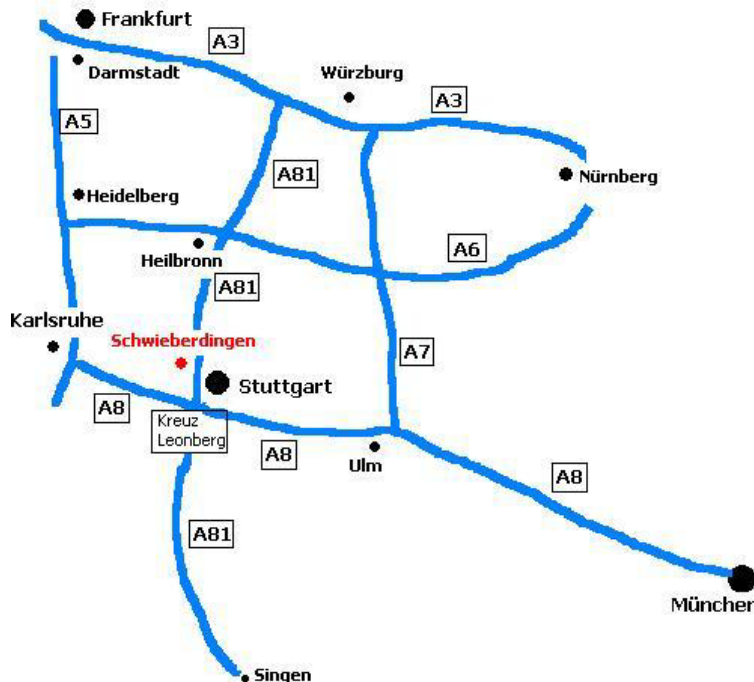

STANDORT

PARITY SOFTWARE GMBH

Stuttgarter Straße 42/3
71701 Schwieberdingen
Tel.: 07150/3785-0, Fax: 07150/3785-70

Anreise aus Richtung Karlsruhe

Auf der A8 Richtung München bis zum Autobahndreieck Leonberg, dort auf die A81 Richtung Heilbronn. Nach 11 km Abfahrt 17 Richtung Stuttgart-Zuffenhausen / Korntal-Münchingen / Vaihingen (Enz).

Anreise aus Richtung München

Auf der A8 Richtung Karlsruhe bis zum Autobahndreieck Leonberg, dort auf die A81 Richtung Heilbronn. Nach 11 km Abfahrt 17 Richtung Stuttgart-Zuffenhausen / Korntal-Münchingen / Vaihingen (Enz).

Anreise aus Richtung Heilbronn

Auf der A81 Richtung Stuttgart. Nach 37 km Abfahrt 17 Richtung Stuttgart-Zuffenhausen / Korntal-Münchingen / Vaihingen (Enz).

Nach Autobahnausfahrt Richtung Vaihingen/Enz (nicht Richtung Stuttgart) auf der B10 fahren. Bei Ampelkreuzung geradeaus weiter auf der B10 in Richtung Vaihingen (Enz) / Pforzheim.

Nach ca. 200 m rechts ab nach Schwieberdingen (Schwieberdingen-Ost). Auf dieser Straße leicht bergab geradeaus durch den Kreisverkehr in den Ort hineinfahren, bis links der Parkplatz zum „Minimal-Lebensmittelmarkt“ ausgeschildert ist.